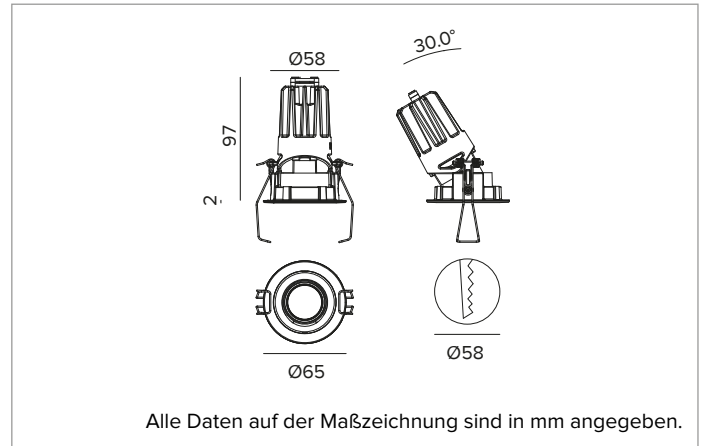

1T8451EL | CTEVO ARCHITECTURAL 58

Ausrichtbarer LED-Einbaustrahler als Trim-Version

	3000K	H(m)	D(m)	Emax(lx)
	Ra90		37°	
	Fixture Power	10W	1	0.67 2109
	Source Flux	1171lm	2	1.35 527
	Fixture Flux	809lm	3	2.02 234
	Efficacy	83lm/W	4	2.69 132
TS1335	Imax=1801cd/klm	Imax	2109cd	5 3.37 84

BELEUCHTUNGSTECHNISCHE MERKMALE

Version FL - gegossene Optikhalterung aus weißem Kunststoff mit Präzisionsoptik aus metallbeschichtetem Polycarbonat, holografischer Diffusorfilter und Cut-Off-Ring aus schwarzem Silikon. UGR<19 (EN 12464-1).
Optik: REFLEKTOR
Abstrahlwinkel: FL
Optische Effizienz: 69%
Leuchten-Lichtstrom: 809lm
Lichtausbeute: 83lm/W
Fotobiologische Sicherheit: Risikogruppe 1 (RG 1 = geringes Risiko)

MECHANISCHE MERKMALE

Optikhalterung aus weißem Kunststoff und Wärmeabführung aus Druckguss-Aluminium mit schwarzer Beschichtung. Weiße Abdeckung. Ausrichtungsmöglichkeit des Optikgehäuses um 30° auf vertikaler Ebene. Trim-Version mit integriertem weißem Ring.
Farbe und Oberfläche: Kreideweiß
Gewicht: 0,23Kg
Version: TRIM
Schutzart: IP20 eingebauter Leuchtenteil
Schutzart: IP40 von unten